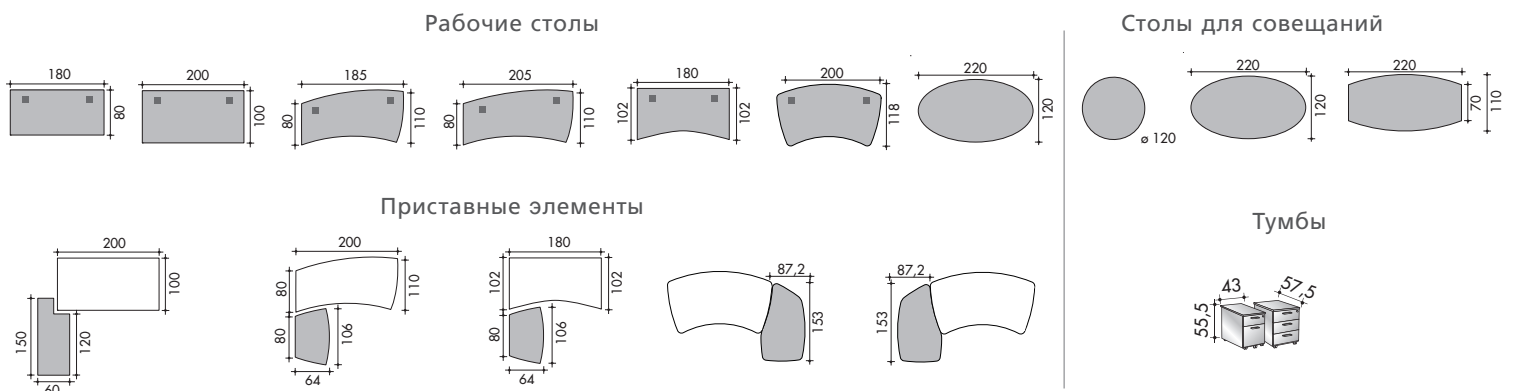

Шкафы и узкие шкафы

- Корпуса и полки меламиновые. Цвет: алюминий, антрацит или белый.
- Дверцы и дополнительные верхние панели – меламиновые с декором под дерево, идентичным столешницам.
- Высокие шкафы оснащены одной фиксированной полкой. Другие полки регулируются по высоте с шагом 32 мм.
- На дверцах металлические ручки. Цвет: алюминий или антрацит. Межосевое расстояние: 96 мм.
- Для высоких шкафов 3-точечный замок. Для средних и низких шкафов 1-точечный замок. Стекло дверцы без замка.
- Стекло дверцы из закалённого безопасного стекла толщиной 6 мм. 2 варианта цвета: светло-серый глянцевый или чёрный глянцевый.
- Благодаря дополнительным металлическим полкам высокие шкафы позволяют размещать 5 рядов подвесных файлов.
- 4 установочных винта В. 35 мм. Длина хода: 15 мм.
- Ширина 80 см. Глубина шкафов без дверец: 40,7 см, глубина шкафов с дверцами: 42,6 см.

Расположение электропроводки

- По горизонтали: квадратные заглушки, дополнительный жёлоб.
- По вертикали:
  - металлическая колонна, крепится под столешницей;
  - подвижный пластиковый кожух $\varnothing$ 64 мм, крепится под столешницей.

Уход

Вода с мылом. Не использовать растворители.

Сводная таблица столешниц и элементов рабочего места