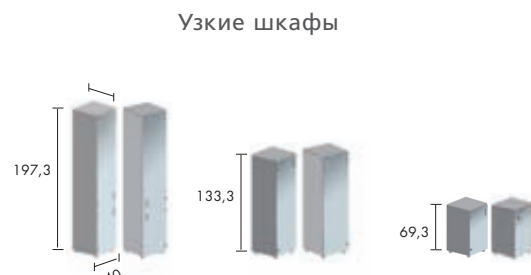

Сводная таблица шкафов

наименование	код	цена	код	цена

Рабочие столы "Deco" - Опоры "Bridge"

Прямоугольные столы. Дополнительно: ① ③ ④ ⑤ ⑥ ⑦.

Ш. 180 x 80 см
Ш. 200 x 100 см

3 095 204 + отд + цвет 980
3 095 208 + отд + цвет 1145

Асимметричные столы "Волна"

Ш. 185 x 110 см
Ш. 205 x 110 см

разворот слева	цена	разворот справа	цена
3 095 187 + отд + цвет	1110	3 095 184 + отд + цвет	1110
3 095 193 + отд + цвет	1175	3 095 190 + отд + цвет	1175

Симметричный стол "Волна"

Ш. 180 x 102 см

3 095 200 + отд + цвет 1045

Приставные элементы "Deco"

Развороты
Для прямоугольных столов - на опорах.

Ш. 150 x 60 см

разворот слева	цена	разворот справа	цена
3 095 241 + отд + цвет	440	3 095 236 + отд + цвет	440

Для прямоугольных столов - на несущей тумбе глуб. 60 см. 3 ящика, 1 из них для подвесных файлов.

Ш. 150 x 60 см

3 095 239 + отд + цвет 1000 3 095 234 + отд + цвет 1000

Для симметричных и асимметричных столов "Волна" - на опорах.

Ш. 106 x 64 см

3 095 225 + отд + цвет 405

Для симметричных и асимметричных столов "Волна" - на несущей тумбе глуб. 60 см. 3 ящика, 1 из них для подвесных файлов.

Ш. 106 x 64 см

3 095 223 + отд + цвет 975

Рабочие столы "Deco" - Опоры "Frame"

Прямоугольные столы. Дополнительно: ① ③ ④ ⑤ ⑥.

Ш. 180 x 80 см
Ш. 200 x 100 см

3 095 203 + отд + цвет 1095
3 095 207 + отд + цвет 1290

Асимметричные столы "Волна".

Ш. 185 x 110 см
Ш. 205 x 110 см

разворот слева	цена	разворот справа	цена
3 095 186 + отд + цвет	1235	3 095 183 + отд + цвет	1235
3 095 192 + отд + цвет	1285	3 095 189 + отд + цвет	1285

Симметричный стол "Волна".

Ш. 180 x 102 см

3 095 199 + отд + цвет 1170

Приставные элементы "Deco"

Развороты
Для прямоугольных столов - на опорах.

Ш. 150 x 60 см

разворот слева	цена	разворот справа	цена
3 095 240 + отд + цвет	485	3 095 235 + отд + цвет	485

Для прямоугольных столов - на несущей тумбе глуб. 60 см. 3 ящика, 1 из них для подвесных файлов.

Ш. 150 x 60 см

3 095 239 + отд + цвет 1000 3 095 234 + отд + цвет 1000