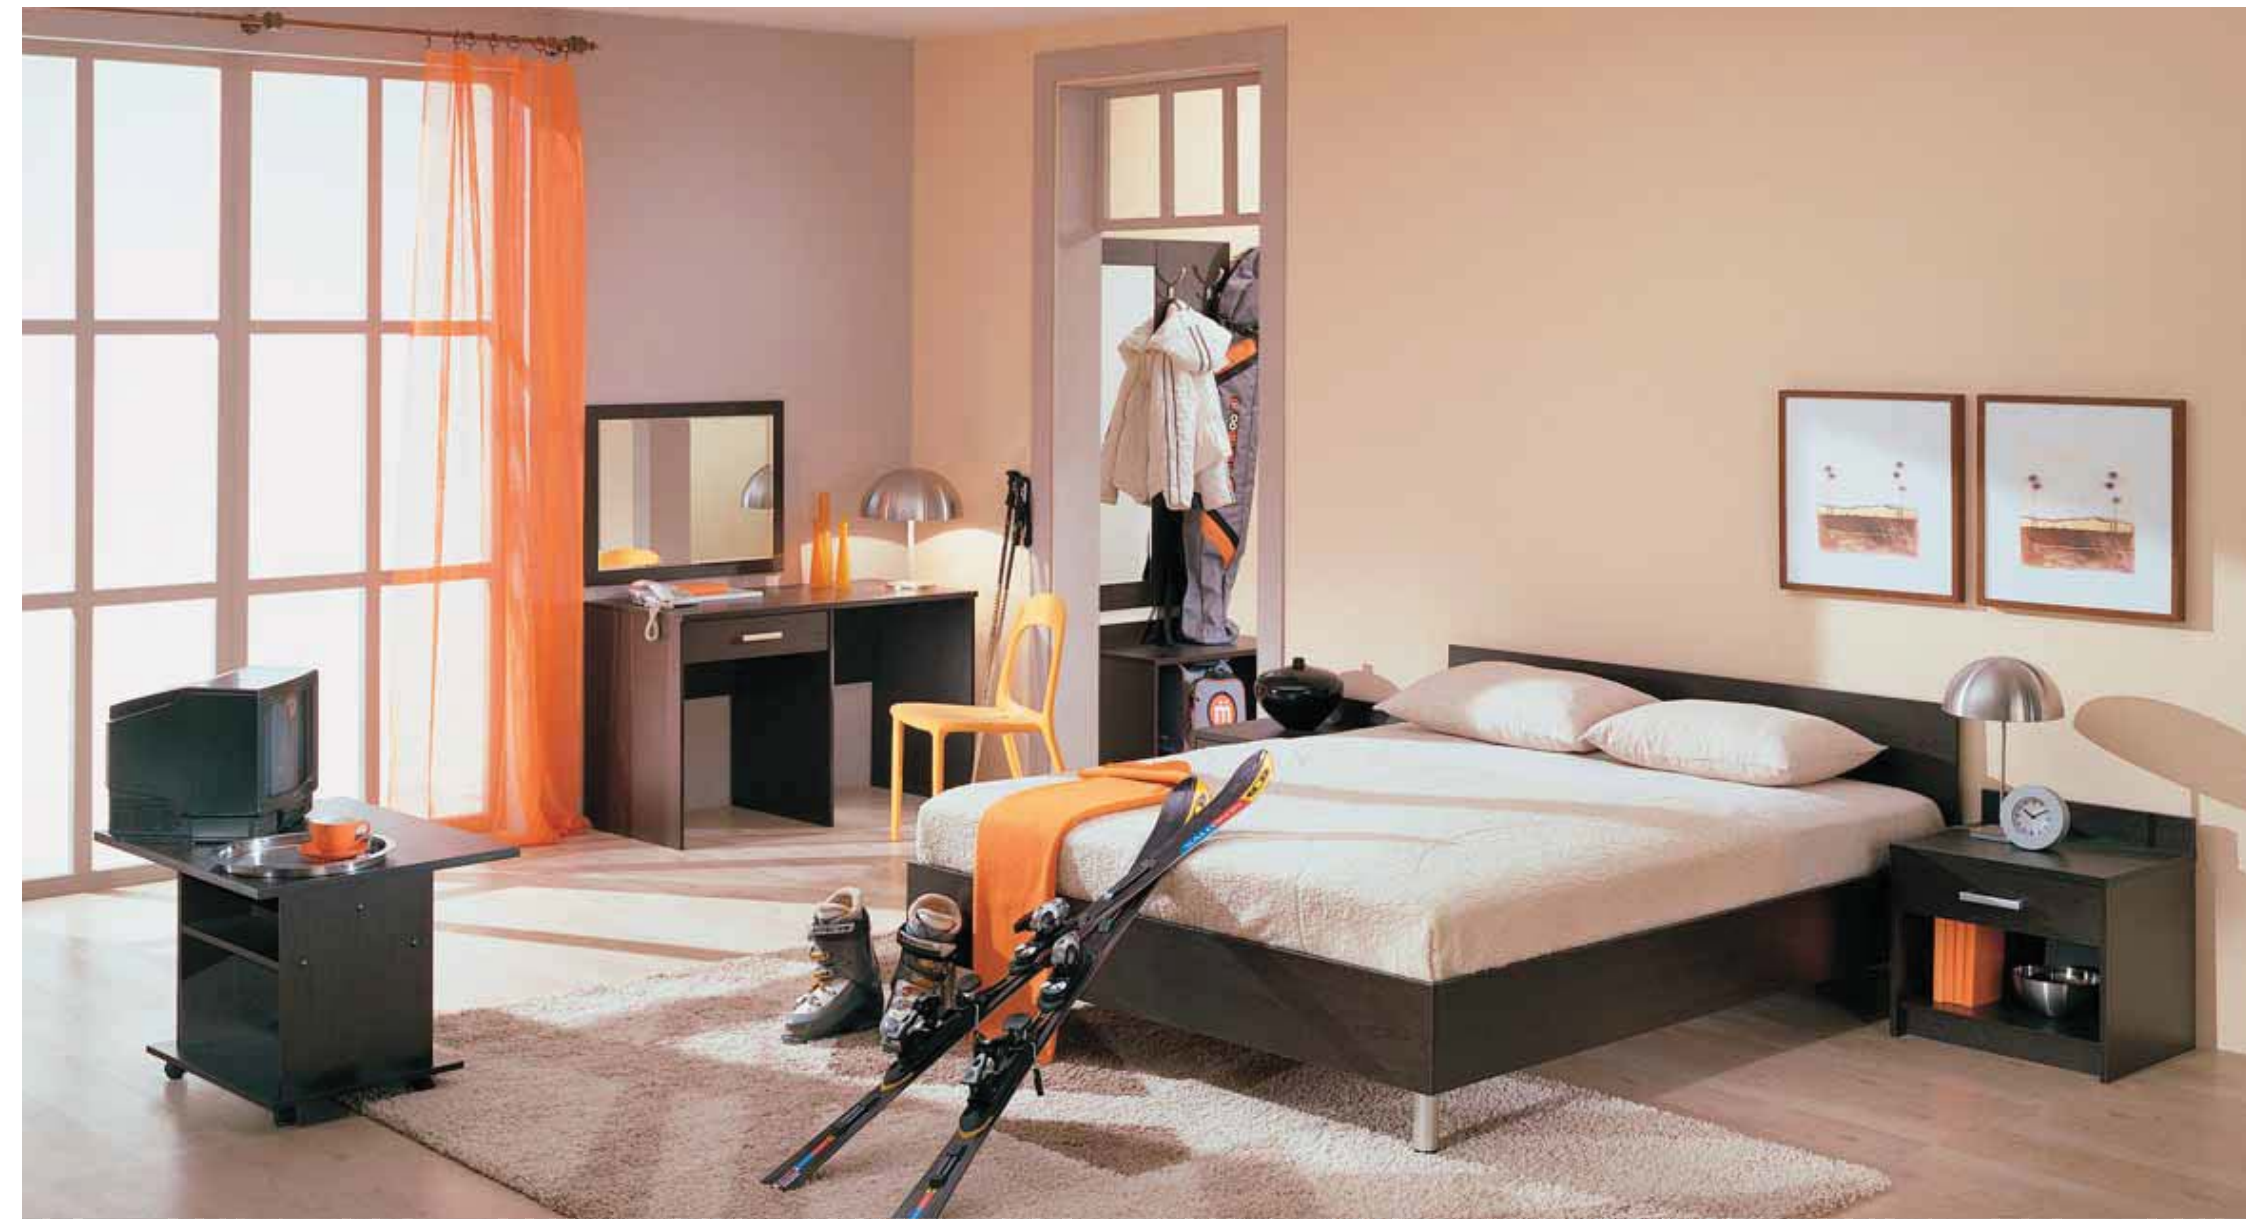

Состав на фото: ▲

Кровать двуспальная с изголовьем, на ортопедическом основании T-403, тумба прикроватная T-201 - 2 шт., стол туалетный с ящиком - T-114, стол журнальный мобильный T-101, вешалка для прихожей T-603, зеркало для прихожей T-602, тумба